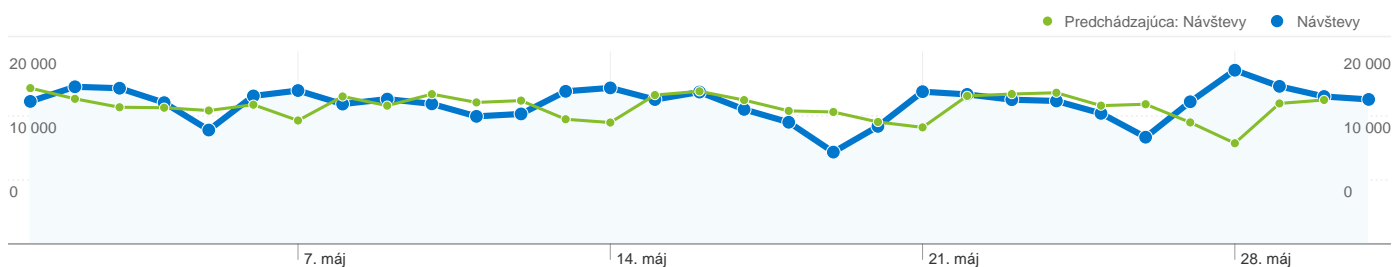

Návštevy pripadajúce na všetkých návštevníkov

1.5.2012 - 31.5.2012
Porovnanie: 1.4.2012 - 30.4.2012

453 614 Návštevy

14 632,71 Návštevy/deň

Predchádzajúca: 428 880 (5,77 %)

Predchádzajúca: 14 296,00 (2,36 %)

utorok, 1. mája 2012	3,27 % (14 840)
nedeľa, 1. apríla 2012	3,78 % (16 222)
streda, 2. mája 2012	3,61 % (16 363)
pondelok, 2. apríla 2012	3,52 % (15 111)
štvrtok, 3. mája 2012	3,57 % (16 215)
utorok, 3. apríla 2012	3,32 % (14 230)
piatok, 4. mája 2012	3,24 % (14 711)
streda, 4. apríla 2012	3,31 % (14 184)
sobota, 5. mája 2012	2,61 % (11 860)
štvrtok, 5. apríla 2012	3,24 % (13 890)
nedeľa, 6. mája 2012	3,40 % (15 409)
piatok, 6. apríla 2012	3,38 % (14 498)
pondelok, 7. mája 2012	3,52 % (15 971)
sobota, 7. apríla 2012	3,00 % (12 853)
utorok, 8. mája 2012	3,21 % (14 561)
nedeľa, 8. apríla 2012	3,58 % (15 353)
streda, 9. mája 2012	3,32 % (15 081)
pondelok, 9. apríla 2012	3,36 % (14 400)
štvrtok, 10. mája 2012	3,21 % (14 583)
utorok, 10. apríla 2012	3,64 % (15 596)
piatok, 11. mája 2012	2,93 % (13 283)
streda, 11. apríla 2012	3,44 % (14 735)
sobota, 12. mája 2012	2,98 % (13 535)
štvrtok, 12. apríla 2012	3,48 % (14 923)
nedeľa, 13. mája 2012	3,50 % (15 892)
piatok, 13. apríla 2012	3,03 % (12 983)
pondelok, 14. mája 2012	3,58 % (16 246)
sobota, 14. apríla 2012	2,95 % (12 642)