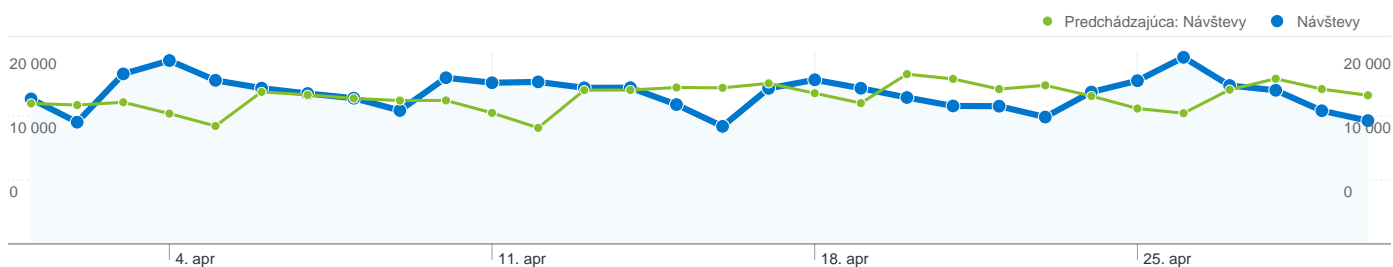

# Návštevy pripadajúce na všetkých návštevníkov

1.4.2011 - 30.4.2011  
Porovnanie: 1.3.2011 - 31.3.2011

**470 900** Návštevy

**15 696,67** Návštevy/deň

Predchádzajúca: 474 240 (-0,70%)

Predchádzajúca: 15 298,06 (2,61%)

piatok, 1. apríla 2011	3,21% (15 100)
utorok, 1. marca 2011	3,08% (14 630)
sobota, 2. apríla 2011	2,69% (12 679)
streda, 2. marca 2011	3,05% (14 462)
nedeľa, 3. apríla 2011	3,76% (17 703)
štvrtok, 3. marca 2011	3,11% (14 748)
pondelok, 4. apríla 2011	4,05% (19 094)
piatok, 4. marca 2011	2,86% (13 573)
utorok, 5. apríla 2011	3,62% (17 034)
sobota, 5. marca 2011	2,59% (12 278)
streda, 6. apríla 2011	3,45% (16 223)
nedeľa, 6. marca 2011	3,34% (15 831)
štvrtok, 7. apríla 2011	3,33% (15 660)
pondelok, 7. marca 2011	3,27% (15 525)
piatok, 8. apríla 2011	3,22% (15 175)
utorok, 8. marca 2011	3,19% (15 148)
sobota, 9. apríla 2011	2,95% (13 898)
streda, 9. marca 2011	3,15% (14 932)
nedeľa, 10. apríla 2011	3,67% (17 303)
štvrtok, 10. marca 2011	3,15% (14 943)
pondelok, 11. apríla 2011	3,56% (16 783)
piatok, 11. marca 2011	2,88% (13 643)
utorok, 12. apríla 2011	3,58% (16 870)
sobota, 12. marca 2011	2,55% (12 091)
streda, 13. apríla 2011	3,45% (16 257)
nedeľa, 13. marca 2011	3,38% (16 014)
štvrtok, 14. apríla 2011	3,45% (16 267)
pondelok, 14. marca 2011	3,38% (16 026)