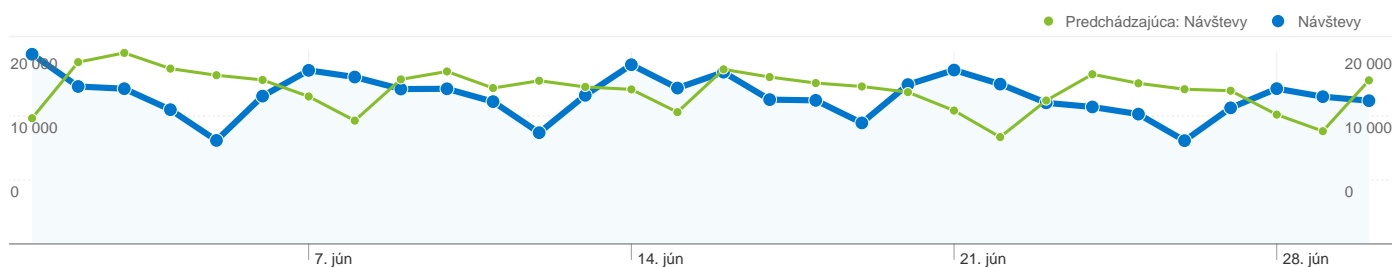

# Počet návštev pre všetkých návštevníkov

1.6.2010 - 30.6.2010  
Porovnanie: 1.5.2010 - 31.5.2010

**462 543** Návštevy

**15 418,10** Návštevy/deň

Predchádzajúca: 500 186 (-7,53%)

Predchádzajúca: 16 135,03 (-4,44%)

utorok, 1. júna 2010	4,27% (19 752)
sobota, 1. mája 2010	2,62% (13 092)
streda, 2. júna 2010	3,54% (16 393)
nedeľa, 2. mája 2010	3,78% (18 927)
štvrtok, 3. júna 2010	3,49% (16 163)
pondelok, 3. mája 2010	3,98% (19 892)
piatok, 4. júna 2010	3,02% (13 978)
utorok, 4. mája 2010	3,65% (18 254)
sobota, 5. júna 2010	2,33% (10 778)
streda, 5. mája 2010	3,51% (17 564)
nedeľa, 6. júna 2010	3,33% (15 390)
štvrtok, 6. mája 2010	3,41% (17 075)
pondelok, 7. júna 2010	3,91% (18 075)
piatok, 7. mája 2010	3,07% (15 353)
utorok, 8. júna 2010	3,76% (17 377)
sobota, 8. mája 2010	2,57% (12 840)
streda, 9. júna 2010	3,49% (16 128)
nedeľa, 9. mája 2010	3,43% (17 132)
štvrtok, 10. júna 2010	3,49% (16 150)
pondelok, 10. mája 2010	3,59% (17 956)
piatok, 11. júna 2010	3,20% (14 816)
utorok, 11. mája 2010	3,24% (16 230)
sobota, 12. júna 2010	2,50% (11 583)
streda, 12. mája 2010	3,40% (16 992)
nedeľa, 13. júna 2010	3,35% (15 476)
štvrtok, 13. mája 2010	3,27% (16 345)
pondelok, 14. júna 2010	4,03% (18 658)
piatok, 14. mája 2010	3,22% (16 089)