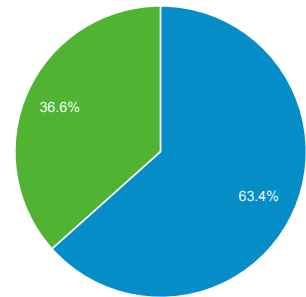

1. 8. 2015 - 31. 8. 2015

Prehľad publika

Všetky relácie
100,00 %

Prehľad

Relácie
297 459

Používatelia
145 304

Zobrazenia stránky
1 369 700

Počet stránok na reláciu
4,60

Priem. trvanie relácie
00:04:21

Miera okamžitých odchodov
51,98 %

% nových relácií
36,58 %

■ Returning Visitor ■ New Visitor

Jazyk	Relácie	% Relácie
1. sk	172 431	57,97 %
2. sk-sk	62 154	20,89 %
3. en-us	23 587	7,93 %
4. cs	20 352	6,84 %
5. cs-cz	5 232	1,76 %
6. en	2 952	0,99 %
7. en-gb	2 859	0,96 %
8. hu	1 375	0,46 %
9. hu-hu	1 036	0,35 %
10. de	964	0,32 %