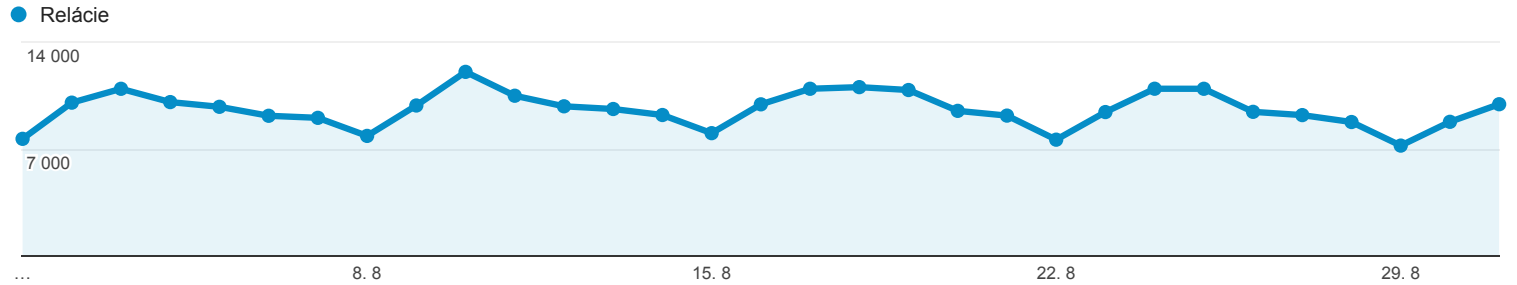

1. 8. 2015 - 31. 8. 2015

Prehľad publika

Všetky relácie
100,00 %

Prehľad

Relácie
297 459

Používatelia
145 304

Zobrazenia stránky
1 369 700

Počet stránok na reláciu
4,60

Priem. trvanie relácie
00:04:21

Miera okamžitých odchodov
51,98 %

% nových relácií
36,58 %

■ Returning Visitor ■ New Visitor

Jazyk	Relácie	% Relácie
1. sk	172 431	57,97 %
2. sk-sk	62 154	20,89 %
3. en-us	23 587	7,93 %
4. cs	20 352	6,84 %
5. cs-cz	5 232	1,76 %
6. en	2 952	0,99 %
7. en-gb	2 859	0,96 %
8. hu	1 375	0,46 %
9. hu-hu	1 036	0,35 %
10. de	964	0,32 %