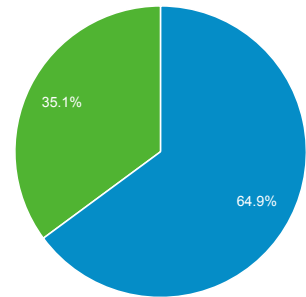

1. 6. 2015 - 30. 6. 2015

Prehľad publika

Všetky relácie
100,00 %

Prehľad

Relácie
332 322

Používatelia
154 846

Zobrazenia stránky
1 540 665

Počet stránok na reláciu
4,64

Priem. trvanie relácie
00:04:37

Miera okamžitých odchodov
50,67 %

% nových relácií
35,07 %

Returning Visitor New Visitor

Jazyk	Relácie	% Relácie
1. sk	193 387	58,19 %
2. sk-sk	70 233	21,13 %
3. en-us	26 753	8,05 %
4. cs	21 494	6,47 %
5. cs-cz	5 025	1,51 %
6. en-gb	3 157	0,95 %
7. en	3 136	0,94 %
8. hu	1 438	0,43 %
9. c	1 234	0,37 %
10. hu-hu	1 195	0,36 %