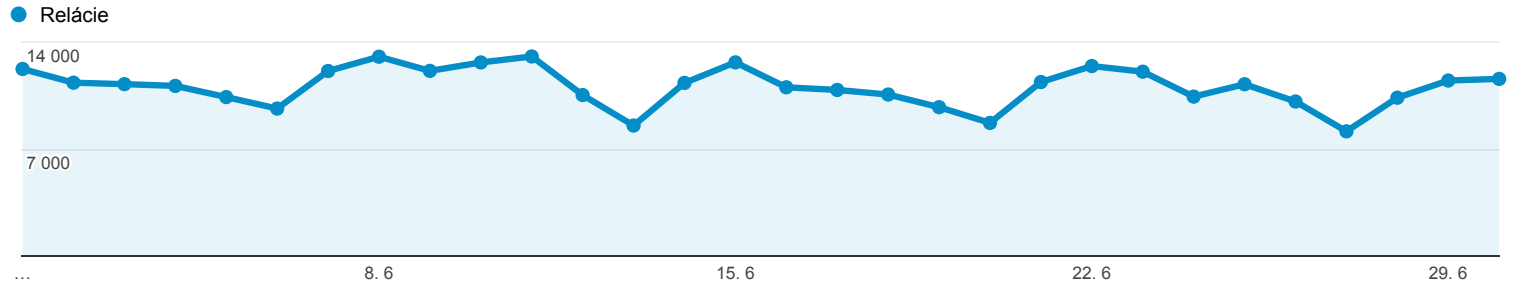

1. 6. 2015 - 30. 6. 2015

Prehľad publika

Všetky relácie
100,00 %

Prehľad

Relácie
332 322

Používatelia
154 846

Zobrazenia stránky
1 540 665

Počet stránok na reláciu
4,64

Priem. trvanie relácie
00:04:37

Miera okamžitých odchodov
50,67 %

% nových relácií
35,07 %

Returning Visitor New Visitor

Jazyk	Relácie	% Relácie
1. sk	193 387	58,19 %
2. sk-sk	70 233	21,13 %
3. en-us	26 753	8,05 %
4. cs	21 494	6,47 %
5. cs-cz	5 025	1,51 %
6. en-gb	3 157	0,95 %
7. en	3 136	0,94 %
8. hu	1 438	0,43 %
9. c	1 234	0,37 %
10. hu-hu	1 195	0,36 %