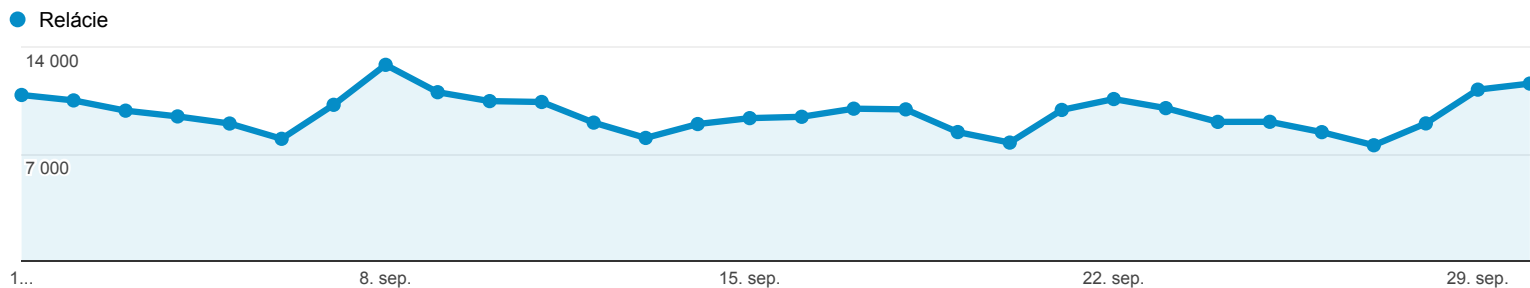

# Prehľad publika

Všetky relácie  
100,00 %

+ Pridať segment

Prehľad

Relácie  
**290 196**

Používatelia  
**134 732**

Zobrazenia stránky  
**1 527 185**

Počet stránok na reláciu  
**5,26**