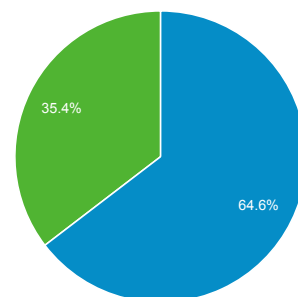

Relácie
290 196

Používatelia
134 732

Zobrazenia stránky
1 527 185

Počet stránok na reláciu
5,26

Priem. trvanie relácie
00:04:48

Miera okamžitých odchodov
49,66 %

% nových relácií
35,36 %

■ Returning Visitor ■ New Visitor